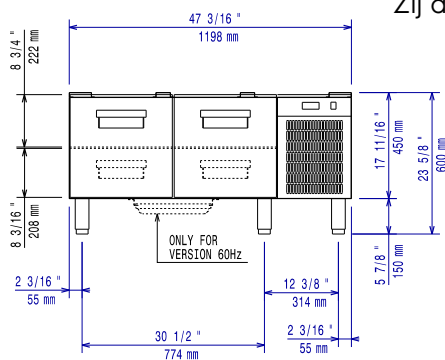

Gekeurd: _____

Optionele Accessoires

- Kit poten met bevestigingsplaat PNC 206136
- Frontale plint 1600mm voor plintsokkel PNC 206152
- Frontale plint 1200mm (niet voor gekoelde onderstellen) PNC 206178
- Frontale plint 1600mm (niet voor gekoelde onderstellen) PNC 206179
- Kit 4 poten voor plintsokkel PNC 206210
- 2 panelen voor serviceleidingen voor enkelvoudige "top op onderstel" installatie PNC 206248
- Paar zijdelingse plinten, hoogte 180mm PNC 206249
- 2 zijdelingse plinten voor installation op een sokkel PNC 206265
- 2 lades voor gekoeld onderstel PNC 206351
- Basisstructuur voor poten of wielen - 1200mm (700/900XP) PNC 206368
- Rugpaneel - 1200mm (700/900XP) PNC 206376
- Kit 6 wielen, waarvan 3 zwenkwielen met rem PNC 206432
- 2 zijpanelen voor monobloc uitvoeringen PNC 216000

Front aanzicht

Zij aanzicht

D = Afvoer
 EI = Elektrische aansluiting

Boven aanzicht

Elektrisch

Voltage: 371256 (E7TTCECOMIK) 230 V/1 ph/50 Hz
 Aangesloten vermogen: 0.5 kW

Water:

Afvoer: $1/2''$

Algemene Gegevens:

Capaciteit bruto: 152 lt
 Afmetingen, extern, breedte: 1200 mm
 Afmetingen, extern, diepte: 700 mm
 Afmetingen, extern, hoogte: 600 mm
 Gewicht, netto: 95 kg

Overige koeling gegevens: