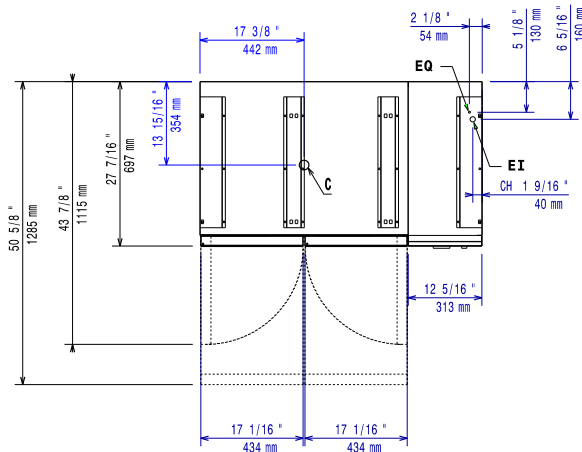

Front aanzicht

Zij aanzicht

D = Afvoer
 EI = Elektrische aansluiting

Boven aanzicht

Elektrisch

Voltage: 371256 (E7TTCECOMIK) 230 V/1 ph/50 Hz
 Aangesloten vermogen: 0.5 kW

Water:

Afvoer: $1/2''$

Algemene Gegevens:

Capaciteit bruto: 152 lt
 Afmetingen, extern, breedte: 1200 mm
 Afmetingen, extern, diepte: 700 mm
 Afmetingen, extern, hoogte: 600 mm
 Gewicht, netto: 95 kg

Overige koeling gegevens: