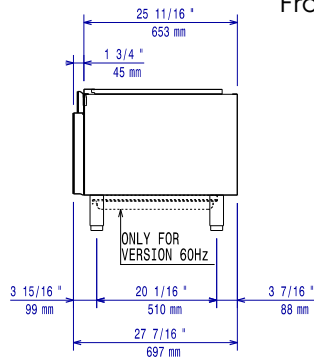

Front aanzicht

Zij aanzicht

D = Afvoer
 EI = Elektrische aansluiting

Boven aanzicht

Elektrisch

Voltage: 371256 (E7TTCECOMIK) 230 V/1 ph/50 Hz
 Aangesloten vermogen: 0.5 kW

Water:

Afvoer: $1/2''$

Algemene Gegevens:

Capaciteit bruto: 152 lt
 Afmetingen, extern, breedte: 1200 mm
 Afmetingen, extern, diepte: 700 mm
 Afmetingen, extern, hoogte: 600 mm
 Gewicht, netto: 95 kg

Overige koeling gegevens: